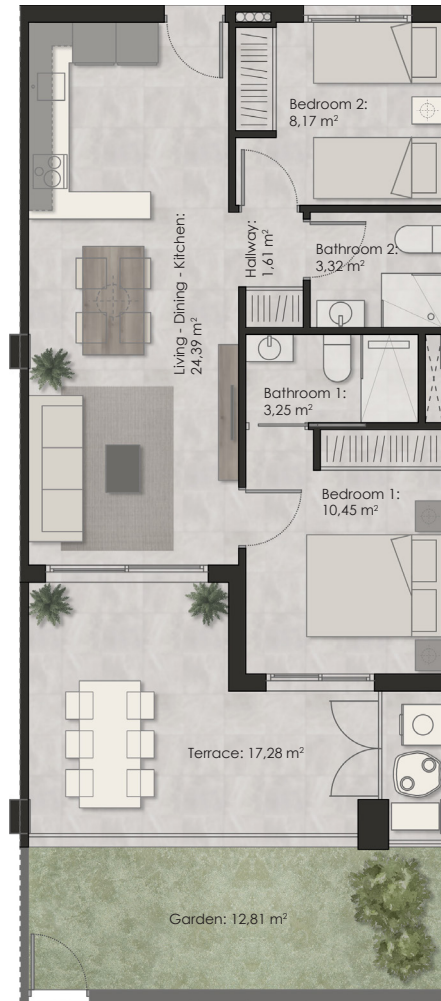

VIVIENDA TIPO **A**_PLANTA 0°

A. Apartment 0° floor : 2BR + 2B + garden.

ESCALA 1 / 100

TOTAL CONSTRUCTED AREA: 92,12 m²
TOTAL USABLE AREA : 81,27 m²

COMERCIALIZA:

PROMUEVE: